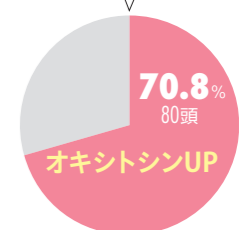

動物と接することによる、こんな効果も報告されています!

人の気持ちがわかる子供になる

犬や猫を飼っている家の子供は、そうでない家の子供に比べて、人の痛み(気持ち)がわかる、落ち着きがある、忍耐力があると考える人が多くいます。