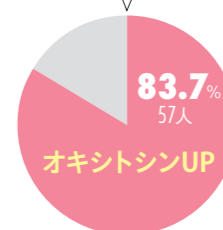

動物と接することによる、こんな効果も報告されています!

人の気持ちがわかる子供になる

犬や猫を飼っている家の子供は、そうでない家の子供に比べて、人の痛み(気持ち)がわかる、落ち着きがある、忍耐力があると考える人が多くいます。