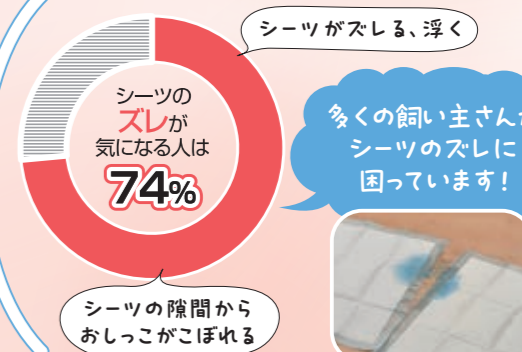

ワイドサイズなら
大型犬や
多頭飼いにも◎

両面使えるリバーシブル仕様

- カラー：ネイビー、ブラウン
 - サイズ：レギュラーサイズ 約45×60cm、ワイドサイズ約60×90cm
 - コードの長さ：約1.5m
- ※USBアダプタ・モバイルバッテリーは別売

室内でも外出先でも使用シーンいろいろ！

屋内

屋外

複数枚のシーツを床に敷き、犬のトイレ代わりにしている飼い主さんのお悩みは、シーツのズレによる床へのおしっこ漏れ。シーツを敷き詰めても、犬が排泄前行動でくるくる回ったり、興奮してシーツに飛び乗ったりする行動でズレてしまいます。おしっこが漏れてしまうと、掃除に手間がかかるだけでなく、コスト面でも悩みのタネに。そんなお悩みを解決する「つなげるシーツクリップ」が新登場。マグネットクリップでシーツ同士をつなぎ、シーツのズレや浮きを軽減。おしっこの失敗を簡単に防ぐことができます。

シーツトレイ
不使用の人必見

NEW! シーツをつなげて おしっこ漏れを解決!

シーツトレイを使わずにシーツを複数枚並べて使いたい飼い主にぴったりのアイテムが登場です！

シーツトレイ不使用者のお悩み

取り付け簡単 3ステップ

レギュラーサイズ2枚を横連結する場合(シーツクリップM使用)

- ① シーツの吸収面を重ね合わせる
- ② 「つなげるシーツクリップ」を開き、重ねたシーツの長辺をはさむ
- ③ シーツを1枚めくるだけ！