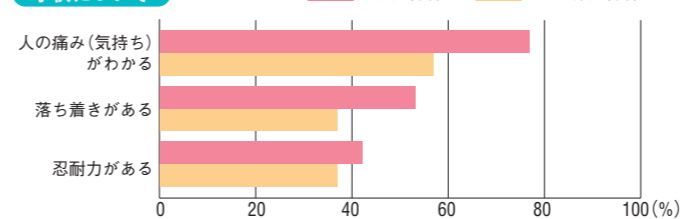

子供について

高齢者にとっての効果

- ・動物の世話をすることで生きがいと安定感を生む。
- ・孤独感や疎外感から抜け出す。
- ・心を通わせる、愛情の対象となる。
- ・生活のリズムを支え、社会的な接点を生み出す。
- ・ストレスを減少させる。
- ・責任感と協調性を生む。

夫婦のコミュニケーションを活性化

夫婦と一緒に過ごす時間が増えたり、夫婦間の会話が增えたり、夫婦げんかが少なくなったりすることを感じる人が多いという調査結果があります。

高齢者の生活状況にも影響

ある高齢者施設で、同居犬と暮らすことで、自主的に起床しながら高齢者が35%だったのが、1年後には4%に。

ペットと暮らす人が感じること

生活に潤いや安らぎを実感できるようになった、ハリのある生活を送れるようになったと感じる人が多くいます。また、疎外感を感じなくなったとか、ストレスを抱えなくなったなど、マイナス要因の軽減をあげる人も少なくありません。