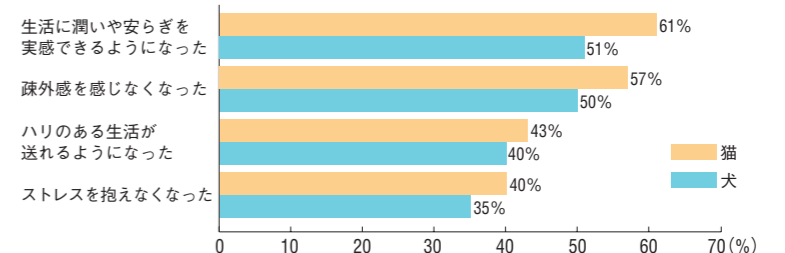

ペット飼育の効用 自分自身について

ペットとの共生推進協議会発行「笑顔あふれるペットとの幸せな暮らし」より