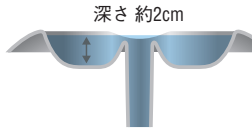

長い舌を使ってすくい上げるように水を飲む犬の飲み方に適したファンネルを採用。約2cmの深さがあるので、たっぷり水を飲むことができます。水が飛び散りにくいクリアガードもうれしいポイント。

※1 第三者機関による試験より

コードレスポンプを採用!

おしゃれ給水器がより機能的に進化

デザイン性に優れた給水器「ピュアクリスタル GLASSY」が、シリーズ史上初のコードレスポンプを採用。機能面でも進化してリニューアルしました。

愛犬・愛猫がたくさん飲んでくれると評判の給水器「ピュアクリスタル」。シリーズの中でも、スケルトンを採用したスタイリッシュな見た目で評価の高い「GLASSY」が、コードレスポンプを採用するなど、より使いやすくなって登場しました。デザイン&機能面に優れ、ペット用フィルター式給水器No.1※2として支持される信頼も担保された「GLASSY R」。夏を前に新しい給水器を考えるなら、これ一択じゃないですか？

※2 2023年度使用率調査 ジェックス調べ

Renewal Points

万が一、電気が止まっても安心

もし電気が止まってしまった場合でも、飲み口のファンネルに水がたまる仕様に改良。不在時に停電になっても安心です。

コードレスポンプでお手入れが簡単に♪

コードレスポンプを採用したことで、持ち運びが便利になりました。さらに、これまでタンクやポンプを洗う際に邪魔だったコードがないので、お手入れもらくらく。

水位低下をお知らせ

タンク内の水量が少なくなった際に知らせてくれるランプを新設。お知らせと共に自動停止してくれる安全設計です。

動画もcheck!

ペット用フィルター式給水器No.1※2

ピュアクリスタル GLASSY R

透明感のあるタンクが特徴の「GLASSY」が、大きく3つのポイントを改良。名前前に「R」を付けて新たにお目見えしました。もちろん、夜でもモーター音が気にならない超静音ポンプ、専用フィルターがゴミや汚れをキャッチしていつでもキレイな水を与えられる既存のストロングポイントはそのまま。それぞれの飲み方に適したファンネルを採用した犬用、猫用共に大容量の1.5ℓタイプです。

360°どこからでも飲めるラウンドフォルムの猫用は、なめるように水を飲む猫に合わせたファンネルに。流れる、たまる水のほか、付属のアタッチメントを使えばこぼれ落ちる水(写真左)も与えられます。