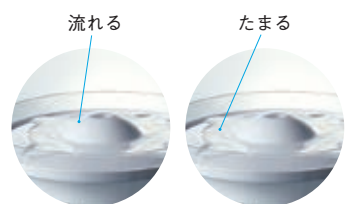

透明感のあるタンクが特徴の「GLASSY」が、大きく3つのポイントを改良。名前前に「R」を付けて新たにお目見えしました。もちろん、夜でもモーター音が気にならない超静音ポンプ、専用フィルターがゴミや汚れをキャッチしていつでもキレイな水を与えられる既存のストロングポイントはそのまま。それぞれの飲み方に適したファンネルを採用した犬用、猫用共に大容量の1.5ℓタイプです。

360°どこからでも飲めるラウンドフォルムの猫用は、なめるように水を飲む猫に合わせたファンネルに。流れる、たまる水のほか、付属のアタッチメントを使えばこぼれ落ちる水(写真左)も与えられます。