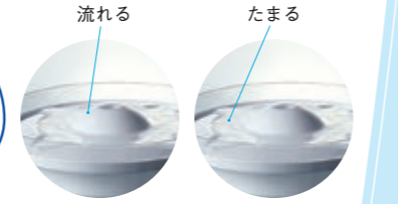

犬用

長い舌を使ってすくい上げるように水を飲む犬の飲み方に適したファンネルを採用。約2cmの深さがあるので、たっぷり水を飲むことができます。水が飛び散りにくいクリアガードもうれしいポイント。

深さ 約2cm

コードレスポンプを採用！ おしゃれ給水器が より機能的に進化

デザイン性に優れた給水器「ピュアクリスタル GLASSY」が、シリーズ史上初のコードレスポンプを採用。機能面でも進化してリニューアルしました。

愛犬・愛猫がたくさん飲んでくれると評判の給水器「ピュアクリスタル」。シリーズの中でも、スケルトンを採用したスタイリッシュな見た目で評価の高い「GLASSY」が、コードレスポンプを採用するなど、より使いやすくなって登場しました。デザイン＆機能面に優れ、ペット用フィルター式給水器No.1※2として支持される信頼も担保された「GLASSY R」。夏を前に新しい給水器を考えるなら、これ一択じゃないですか？

※2 2023年度使用率調査 ジェックス調べ

Renewal Points

万が一、電気が止まっても安心
もし電気が止まってしまった場合でも、飲み口のファンネルに水がたまる仕様に改良。不在時に停電になっても安心です。

コードレスポンプでお手入れが簡単に♪
コードレスポンプを採用したことで、持ち運びが便利になりました。さらに、これまでタンクやポンプを洗う際に邪魔だったコードがないので、お手入れもらくらく。

水位低下をお知らせ
タンク内の水量が少なくなった際に知らせてくれるランプを新設。お知らせと共に自動停止してくれる安全設計です。

動画もcheck!

ペット用フィルター式給水器No.1※2 ピュアクリスタル GLASSY R

透明感のあるタンクが特徴の「GLASSY」が、大きく3つのポイントを改良。名前にも「R」を付けて新たにお目見えしました。もちろん、夜でもモーター音が気にならない超静音ポンプ、専用フィルターがゴミや汚れをキャッチしていつでもキレイな水を与えられる既存のストロングポイントはそのまま。それぞれの飲み方に適したファンネルを採用した犬用、猫用共に大容量の1.5ℓタイプです。

猫用

360°どこからでも飲めるラウンドフォルムの猫用は、なめるように水を飲む猫に合わせたファンネルに。流れる、たまるのほか、付属のアタッチメントを使えばこぼれ落ちる水(写真左)も与えられます。

流れる

たまる

ねこちゃんのゼリー Melt-Jelly

毎日おいしく水分補給ができる、ねこちゃん用ゼリー。お魚とお肉のほぐし身と旨味をギュッと詰め込みました。そのまま与えるのはもちろん、温めたり、冷やしたり、凍らせてもOK。マグロ・カツオ・ササミの3種類。

おやつ・ご褒美・フードのトッピングに

ミネラル調節により下部尿路の健康をケア

着色料・香料無添加

スティックタイプ (各4本入)

マグロ カツオ ササミ

わんちゃんのゼリー AQUA SUPPLY

水分補給だけでなく、3種の乳酸菌とオリゴ糖・食物繊維を配合し、おなかの健康維持もできるゼリー。ミネラル豊富なヤギミルク入り、メロン・ピーチ・バナナ果汁入りのフルーツミックス、さつまいも入りの全3種類。(各16g×20個入)

凍らせてシャーベットに

3種の乳酸菌配合

フルーツmixゼリー

ヤギミルクinゼリー

さつまいもinゼリー