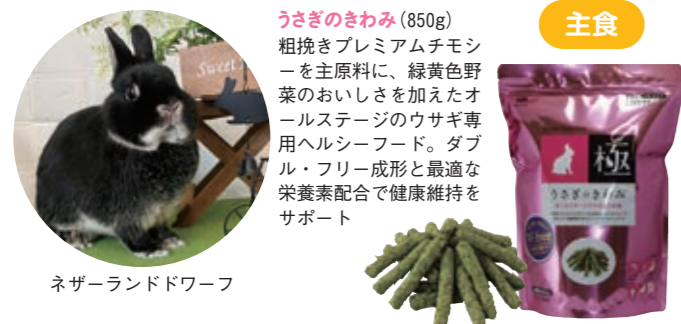

## 人気のウサギベスト3

ランキングはハイペット調べ(2023年、n=959)

1 **ネザーランドドワーフ**

オランダで作出された体重1kg前後の小型品種。丸顔に短い耳が愛らしく圧倒的な人気を誇ります。性格は活発で甘えん坊。カラーバリエーションが豊富。

2 **ホーランドロップ**

オランダで作出された品種。丸い顔に垂れ耳(ロップイヤー)が特徴で、とても人気があります。性格は穏やかで人懐っこく好奇心旺盛。カラーバリエーションも豊富です。

3 **ミニウサギ**(ミックスウサギ)

ミニウサギは品種名ではなく小さいウサギの総称。複数の品種が交配されたミックスなので大きさや性格、毛質、色彩が多様で個性的なところも魅力です。

### ウサギに適した食事とは

主食は牧草とペレット。牧草はいつでも食べられるように十分な量を用意し、ペレットを適量与えます。おやつ(野菜・果物含む)はストレス解消やコミュニケーションを取るのにも役立ちます。

主食(牧草・ペレット)  
副食・補助食  
おやつ(野菜・果物含む)  
水

## 人気のウサギおすすめフード

牧草やペレットを主食に、副食やおやつなどを与えます。えり好みをする個体には嗜好性が高いものを与えてみるのもおすすめです。

ネザーランドドワーフ

**うさぎのきわみ** (850g)  
粗挽きプレミアムチモシーを主原料に、緑黄色野菜のおいしさを加えたオールステージのウサギ専用ヘルシーフード。ダブル・フリー成形と最適な栄養素配合で健康維持をサポート

主食